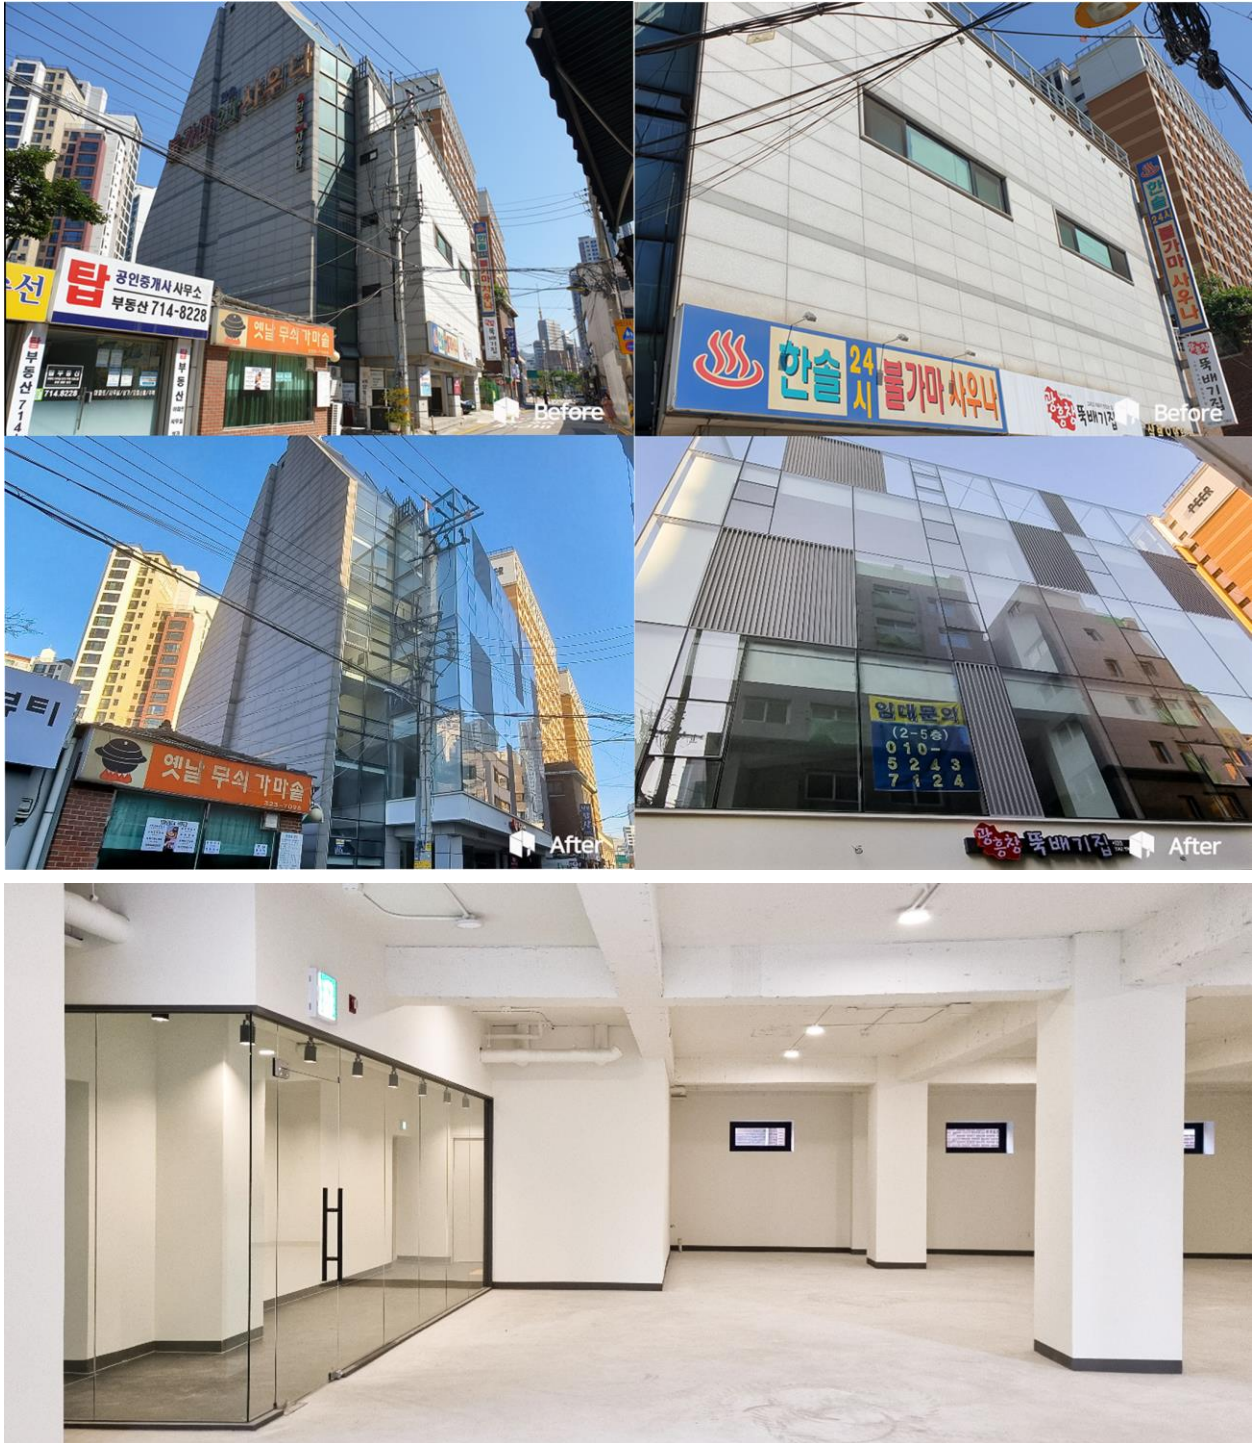

Contents two

Projects _창천동 근린생활시설 대수선